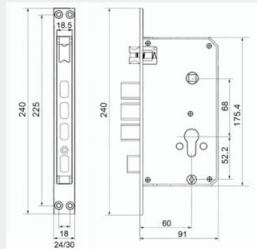

Product MODEL: HLG-25H

ابعاد: ۱۷۶*۹۱ میلی‌متر آکسی: ۶ ابعاد پلیت: ۲۴۰ میلی‌متر

قیمت 40$

(دوزبانه ضد سرقت، سه زبانه فولادی، قفل شب بند)

سیلندر و کلید