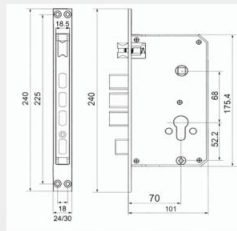

Product MODEL: HLG-Z200

ابعاد: ۱۷۵*۱۰۰ میلی‌متر آکسی: ۶ ابعاد پلیت: ۲۴۰ میلی‌متر

قیمت 15$

(دوزبانه ضد سرقت، سه زبانه فولادی، قفل شب بند)

مکانیزم مغزی ۴۰ سانت