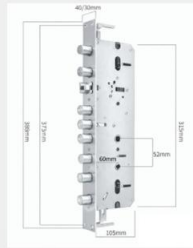

Product MODEL: HLG-Z40

ابعاد: ۱۳۵*۱۰۵ میلی‌متر آکسی: ۶ ابعاد پلیت: ۴۰۰ میلی‌متر

قیمت 40$

(دوزبانه ضد سرقت، پنج زبانه فولادی، قفل شب بند)

مکانیزم مغزی شاخک دار