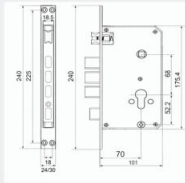

لوازم جانبی

مکانیزم قفل بلند Z100 مکانیزم قفل درب رکوب دار Z200

Product MODEL: HLG- Z100 Z200

ابعاد: ۱۷۵*۱۰۰ میلی‌متر آکسی: ۷ ابعاد پلیت: ۳۰۰ میلی‌متر

قیمت 30$

(دوزبانه ضد سرقت، سه زبانه فولادی، قفل شب بند)

مکانیزم قفل استاندارد